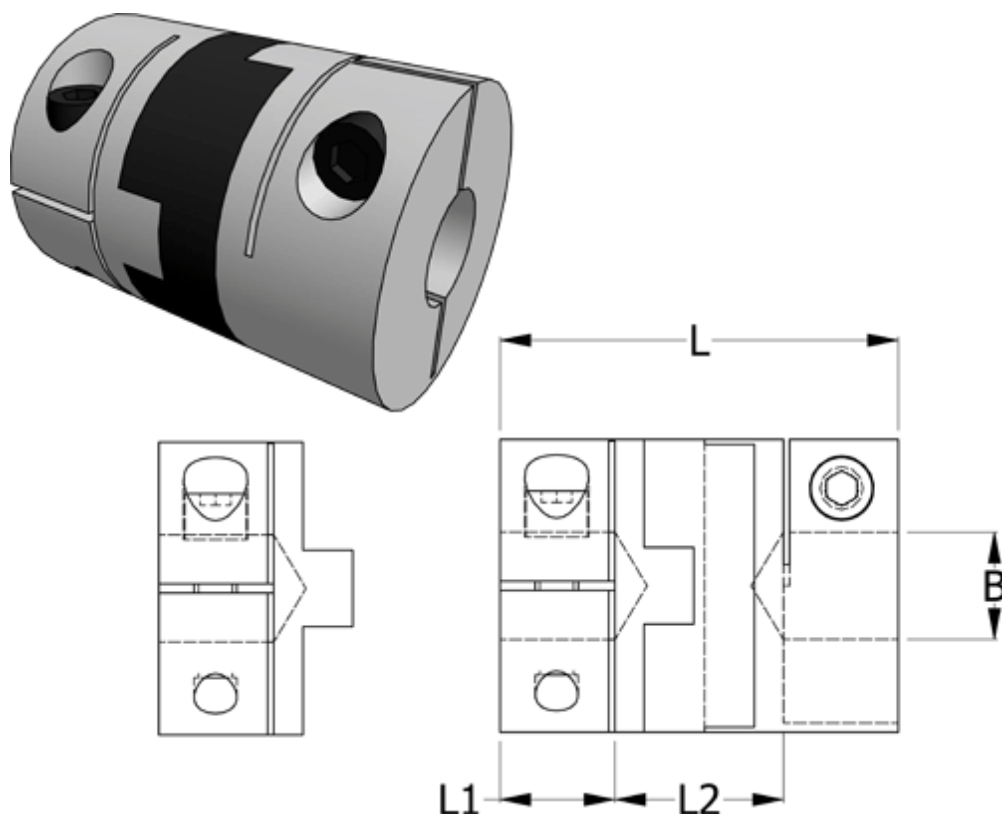

Varenummer: 33212453335  
Beskrivelse: Oldham koblingsnav 245.33.35 ALU  
med klemnav, boring 12 mm

## Mål

B1 = 12  
D = 33.3  
L = 48  
L1 = 13  
L2 = 22

Moment  
(Nm) = 9

Note: = Overnævnte varenr. er kun for et koblingsnav. Der går 2 koblingsnav og 1 element til 1 komplet kobling

Skrue = M4